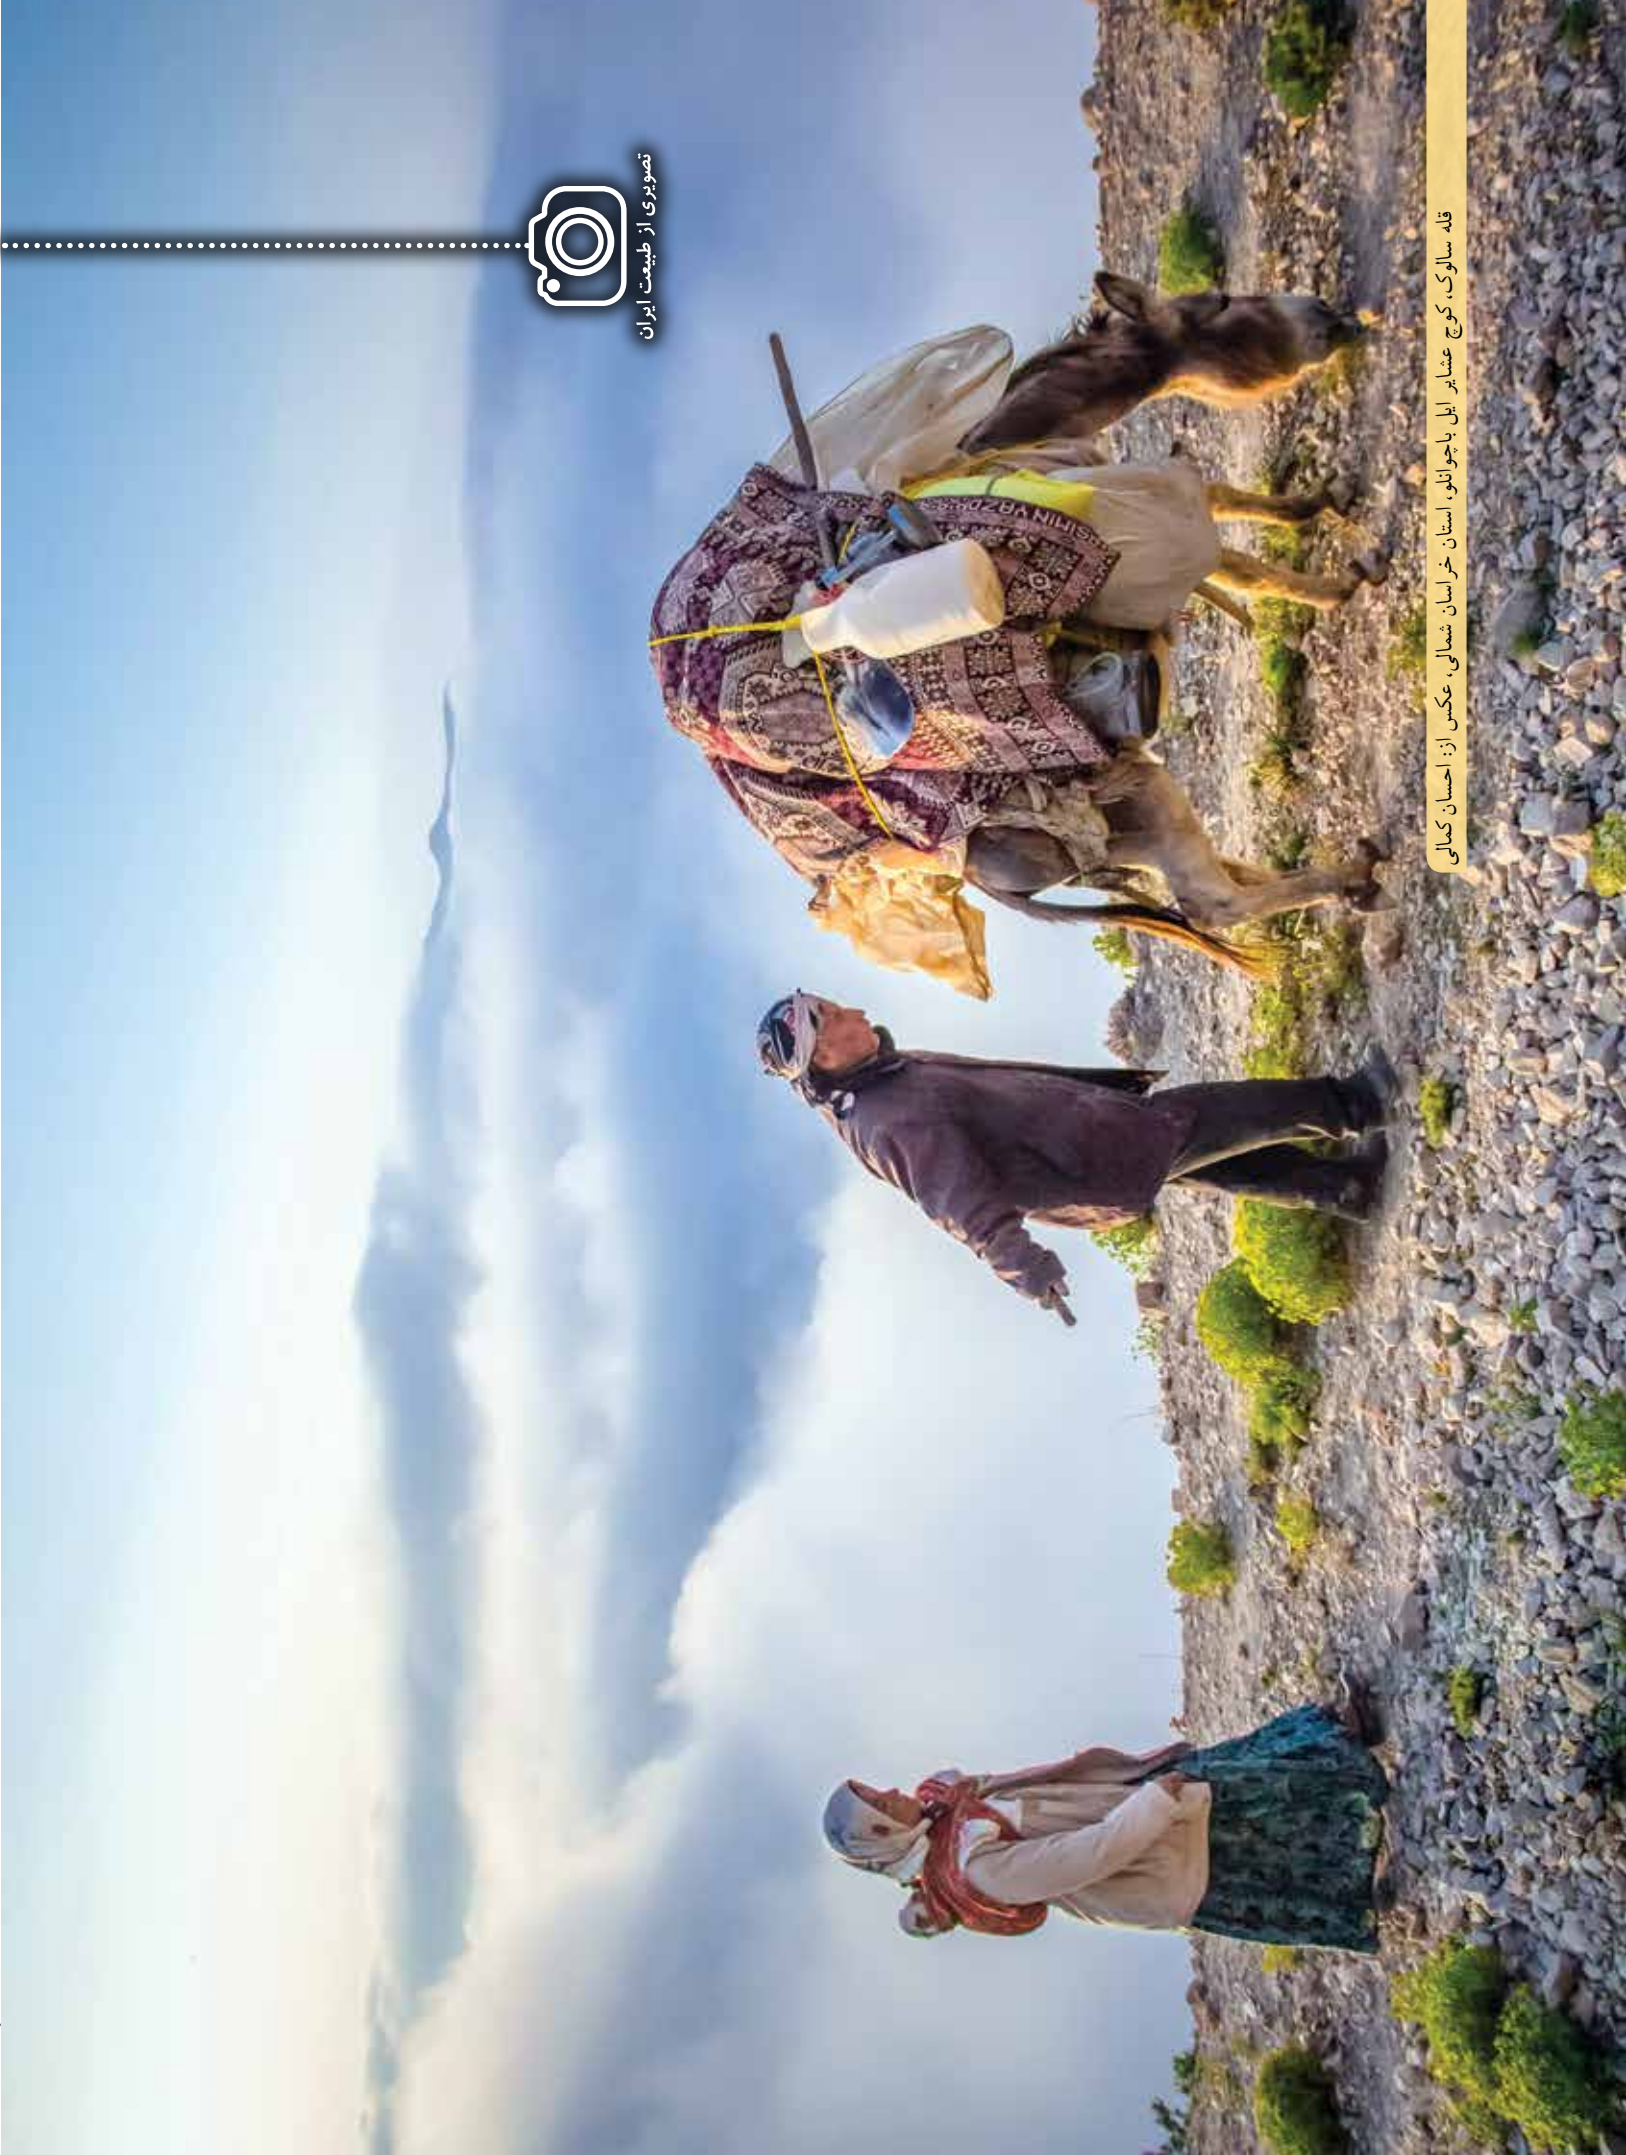

قله سالوک، کرج عشایر ایل باجورانلو، استان خراسان شمالی، عکس از احسان کمالی

تصویری از طبیعت ایران